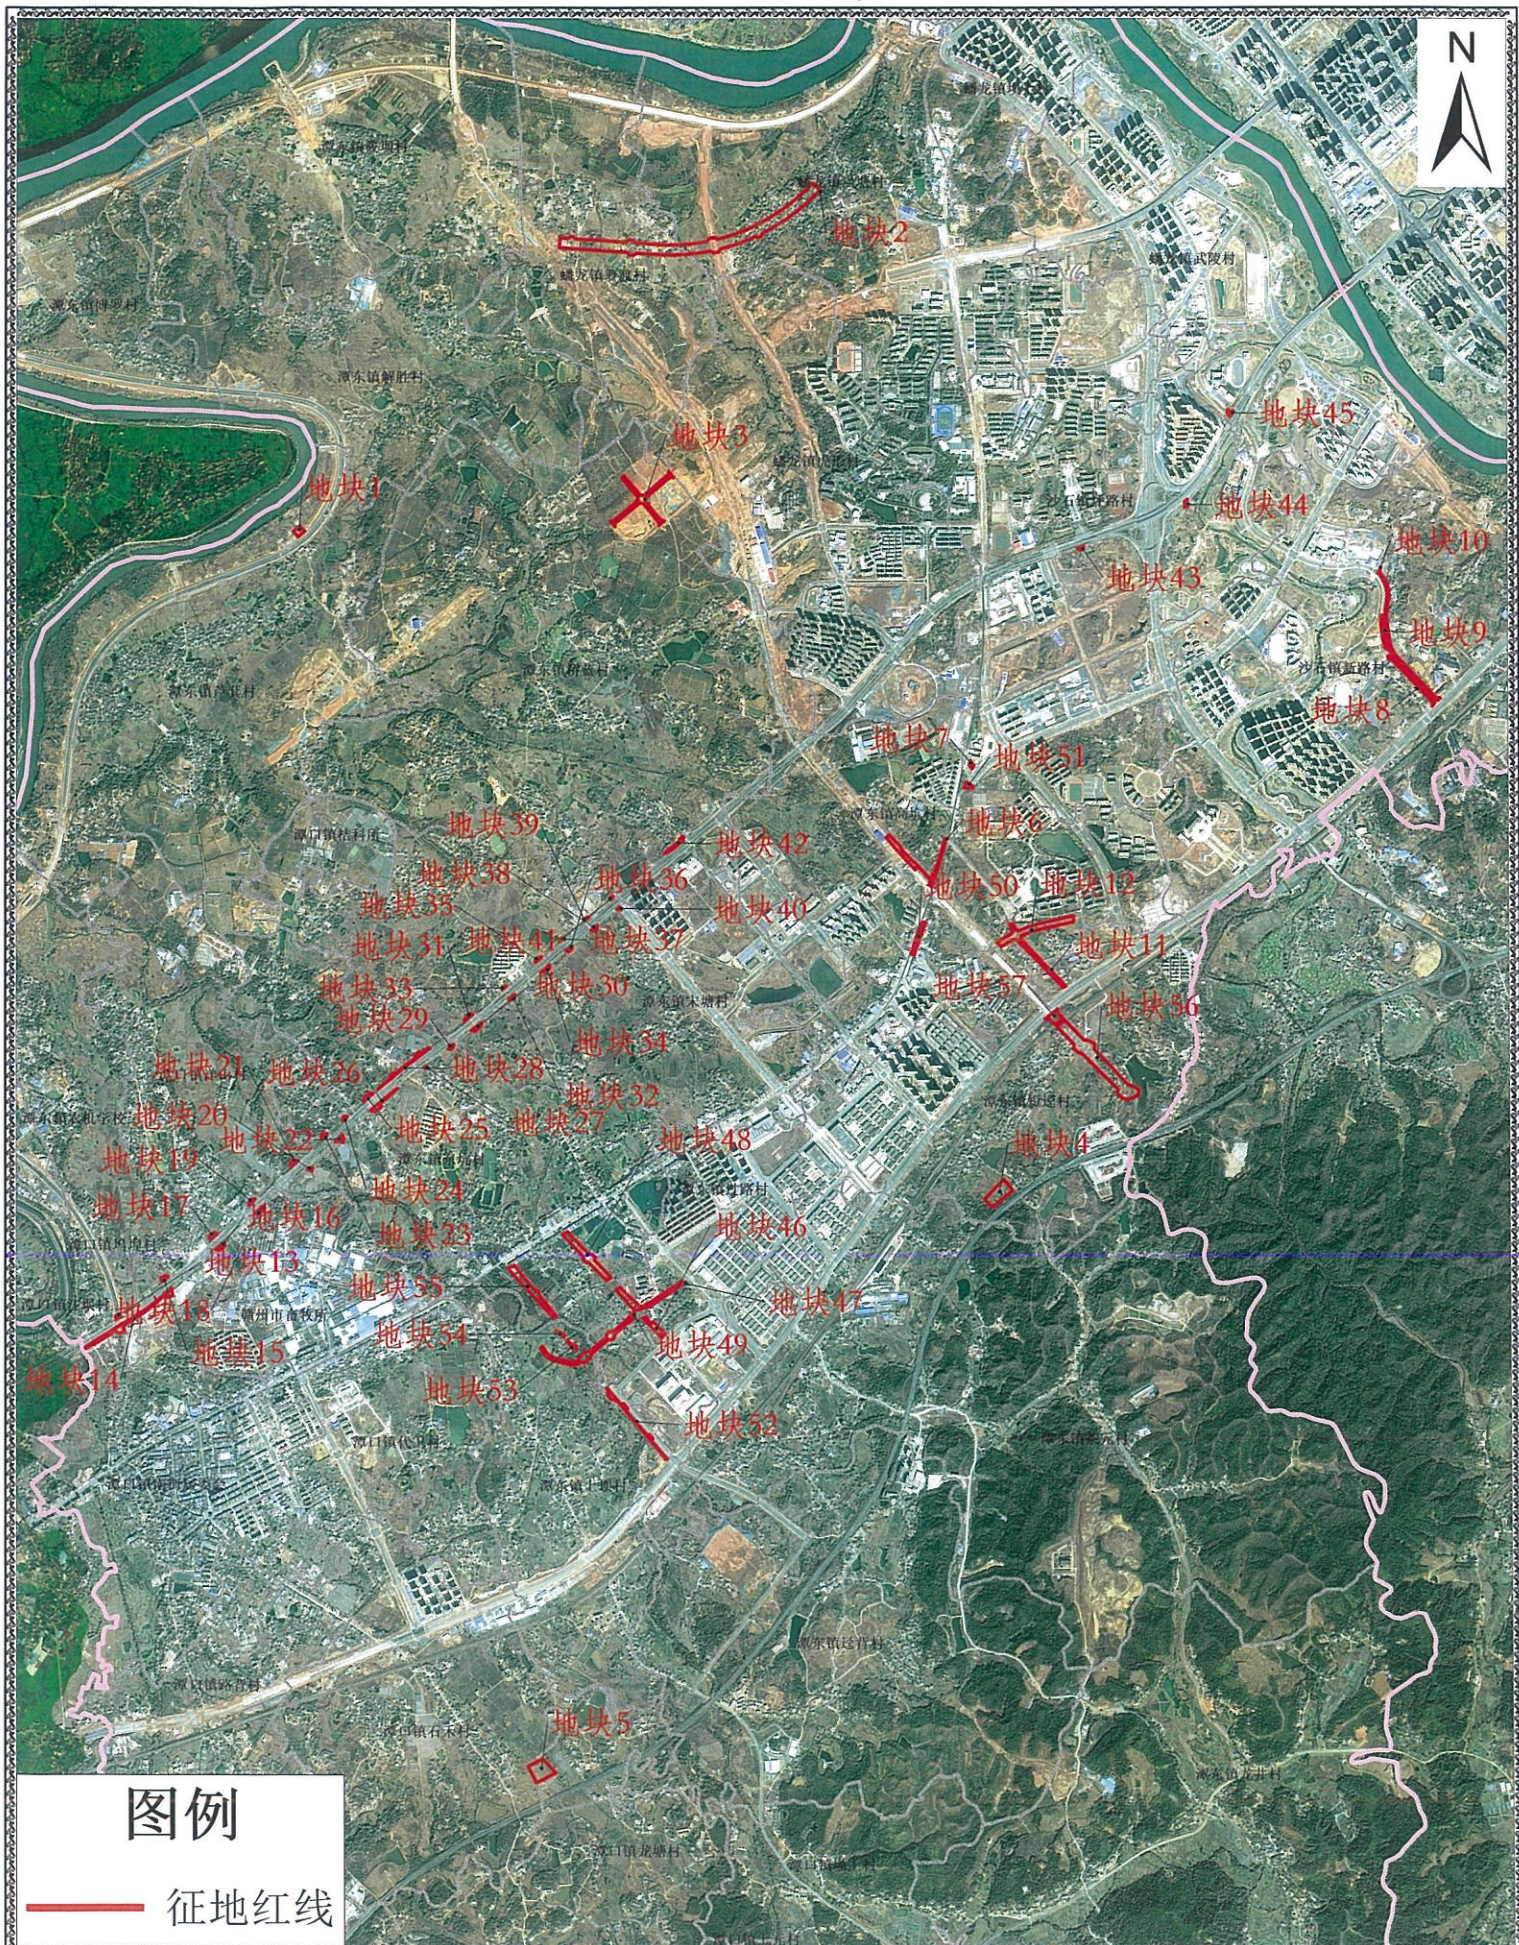

# 赣州市2021年度第十三批次城市建设用地 征地红线图

图例

— 征地红线

1: 10000

赣州市自然资源局蓉江新区分局 制图